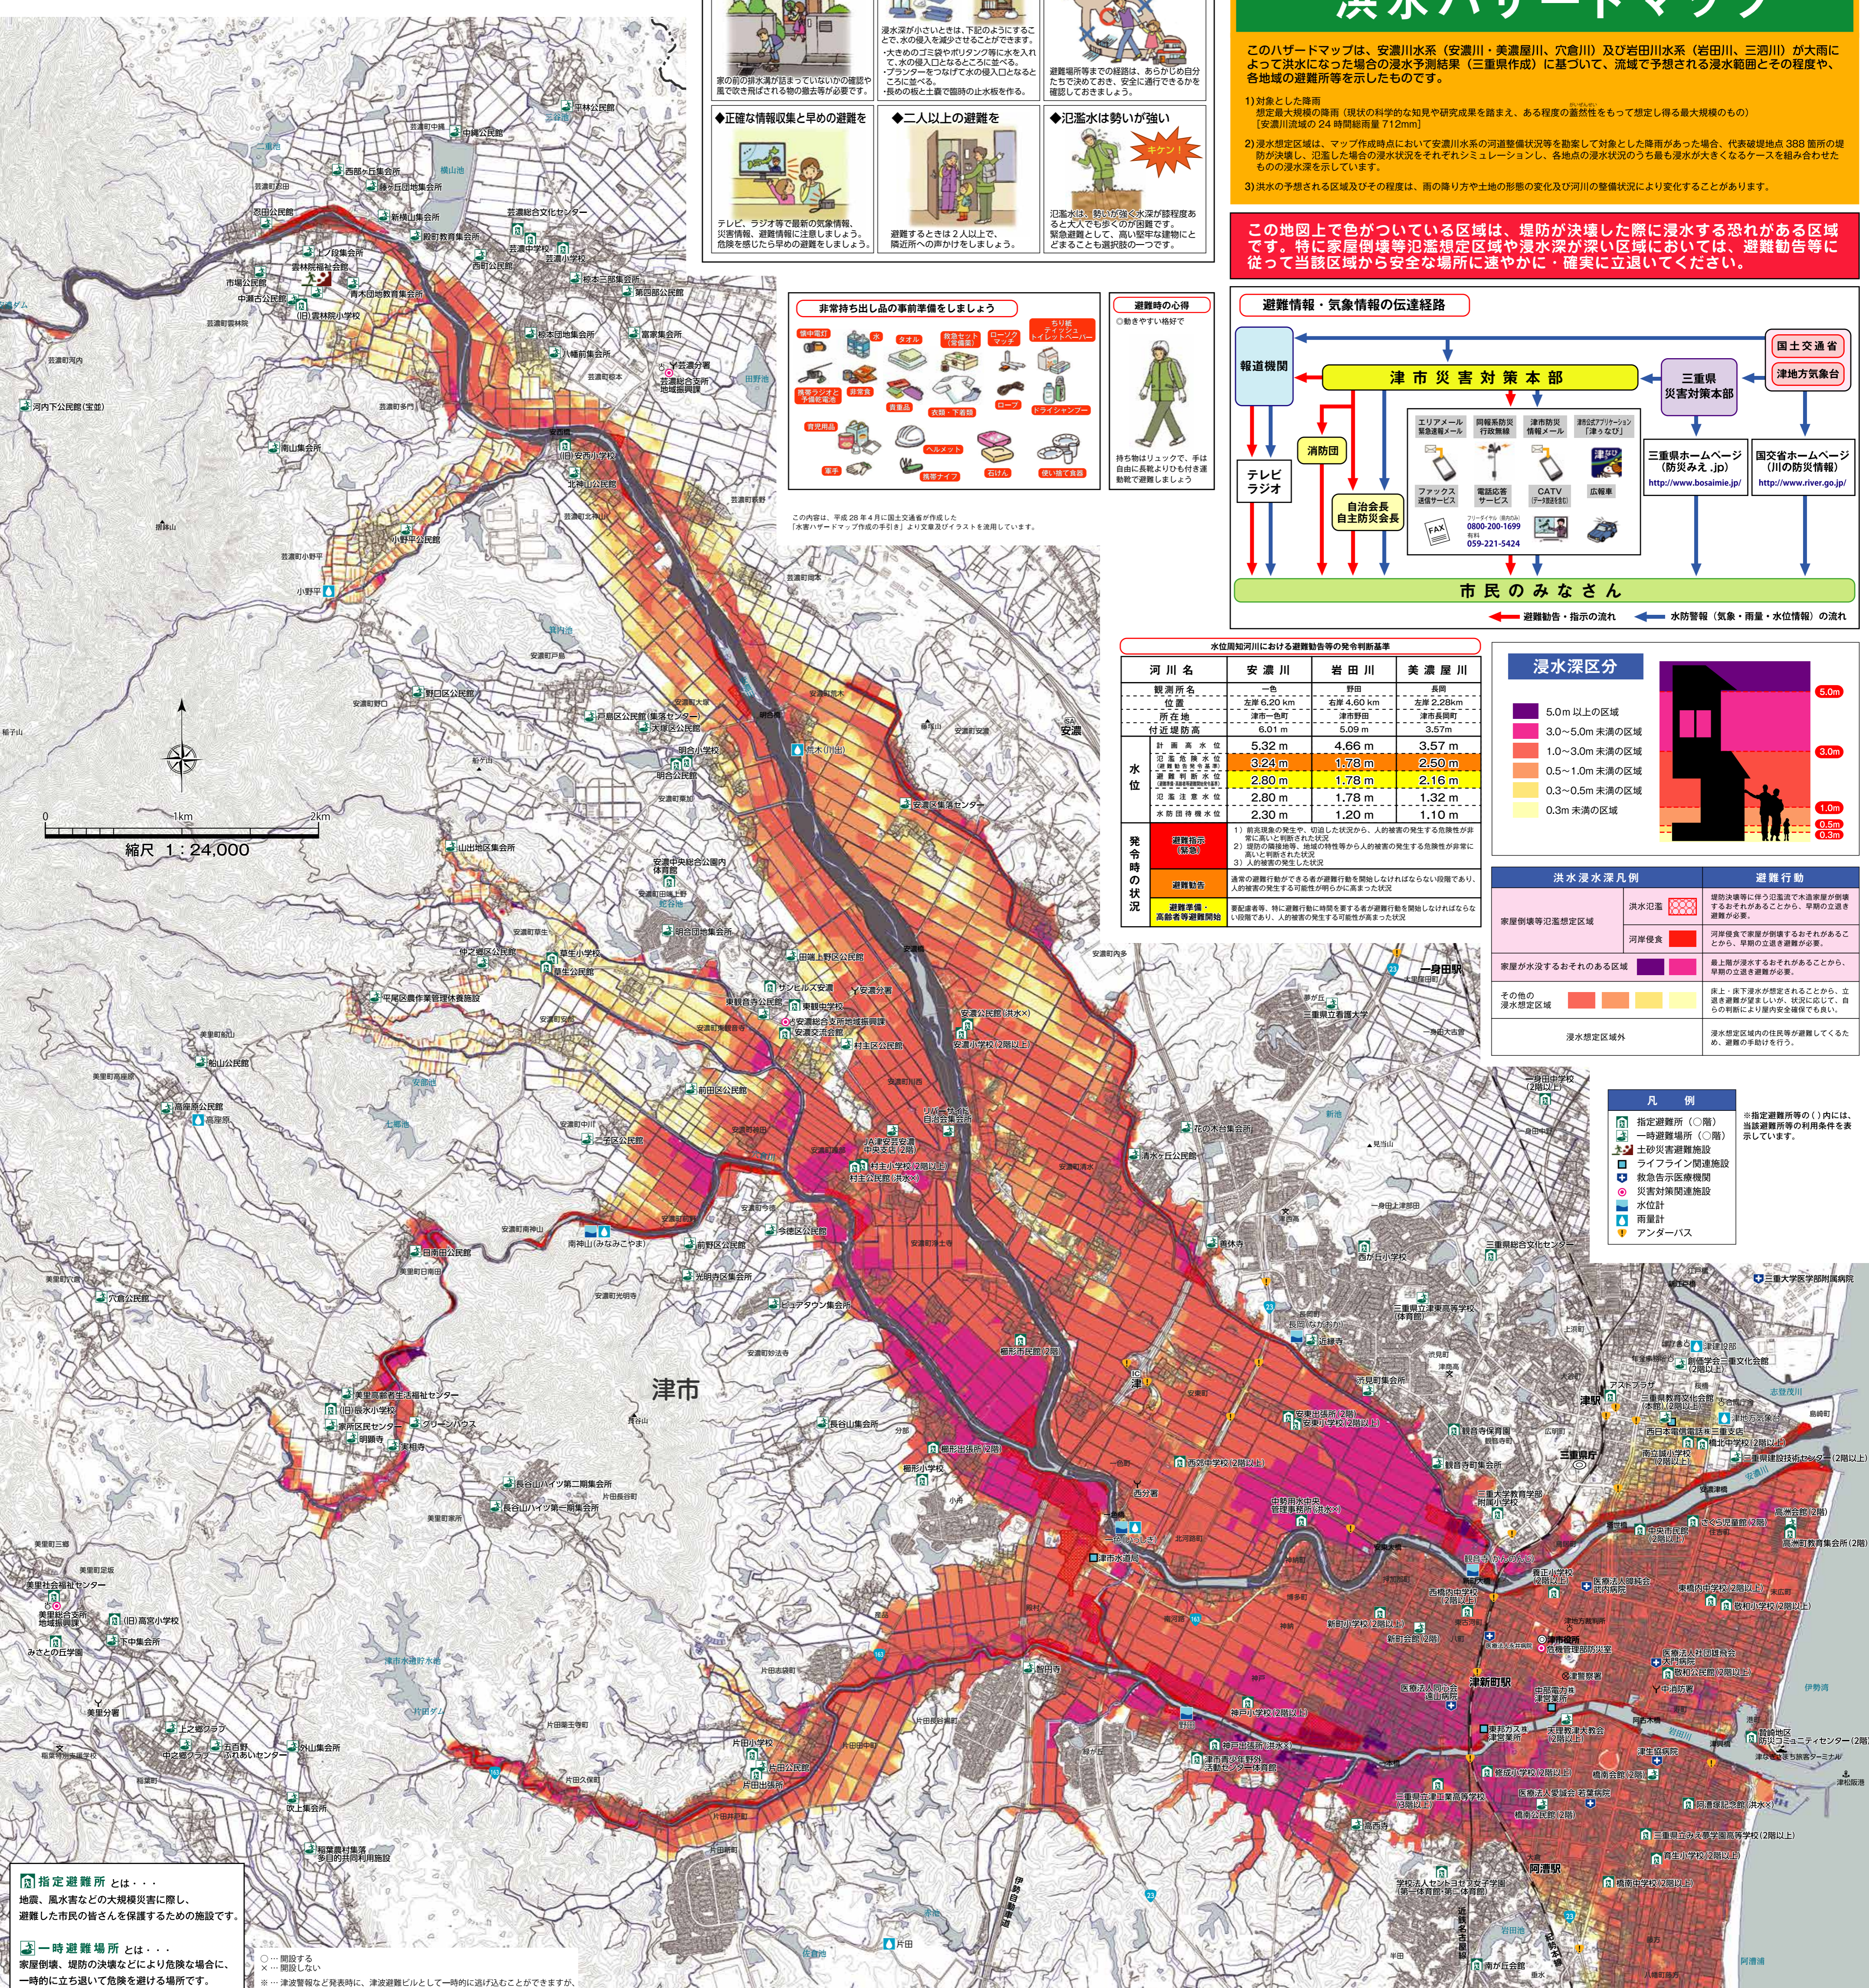

避難訓練に参加しましょう

市内では多くの避難訓練が行われています。訓練に参加することで、防災意識を高め、災害時の対応なども確認できます。いざという時に備えて年に一度以上は訓練にご参加ください。

事前の心構えと避難の心得

- ◆家のまわりを点検・整備
  - 家の前の排水溝が詰まるといざいかの避難や嵐で吹き飛ばされる物の撤去等が必要です。
- ◆家庭でできる簡易水防
  - 排水溝が小さいと、下流のようになると、水の侵入を減らすことができます。
  - 大きなゴミ袋やポリタンク等を入れて、水の侵入口をふさぐようにします。
  - 玄関のドアを閉め、水が侵入しにくいようにします。
  - 水の侵入を防ぐための止水板を準備する。
- ◆安全な避難路の確認を
  - 避難場所までの経路は、あらかじめ自分たちで決めておき、安全に避難できるかを確認しておきましょう。
- ◆正確な情報収集と早めの避難を
  - テレビ、ラジオ等で最新の気象情報、災害情報、避難情報に注意しましょう。危険を感じたら早めの避難をしましょう。
- ◆二人以上の避難を
  - 避難するときは2人以上で、隣近所への声かけをしましょう。
- ◆氾濫水は勢いが強い
  - 氾濫水は、勢いが強いので、避難する際は、高層階や高台に避難し、避難経路を確認して避難しましょう。

安濃川・美濃屋川・穴倉川・岩田川・三泗川流域 洪水ハザードマップ

このハザードマップは、安濃川水系（安濃川・美濃屋川・穴倉川）及び岩田川水系（岩田川・三泗川）が大雨によって洪水になった場合の浸水予測結果（三重県作成）に基づいて、流域で予想される浸水範囲とその程度や、各地域の避難所等を示したものです。

1) 対象とした降雨
想定最大規模の降雨（現状の科学的知見や研究成果を踏まえ、ある程度の蓋然性を有して想定される最大規模のもの）
[安濃川流域の24時間総雨量712mm]

2) 浸水想定区域は、マップ作成時点において安濃川水系の河川整備状況等を踏まえて対象とした降雨があった場合、代表観測地点388箇所の堤防が決壊し、氾濫した場合の浸水状況をそれぞれシミュレーションし、各地域の浸水状況のうち最も浸水が最大となるケースを組み合わせたものの浸水範囲を示しています。

3) 洪水の予想される区域及びその程度は、雨の降り方や土壌の乾燥状況及び河川の整備状況により変化することがあります。

この地図上で色が付いている区域は、堤防が決壊した際に浸水する恐れがある区域です。特に家屋倒壊等氾濫想定区域や浸水深が深い区域においては、避難勧告等に従って当該区域から安全な場所に速やかに、確実に立退いてください。